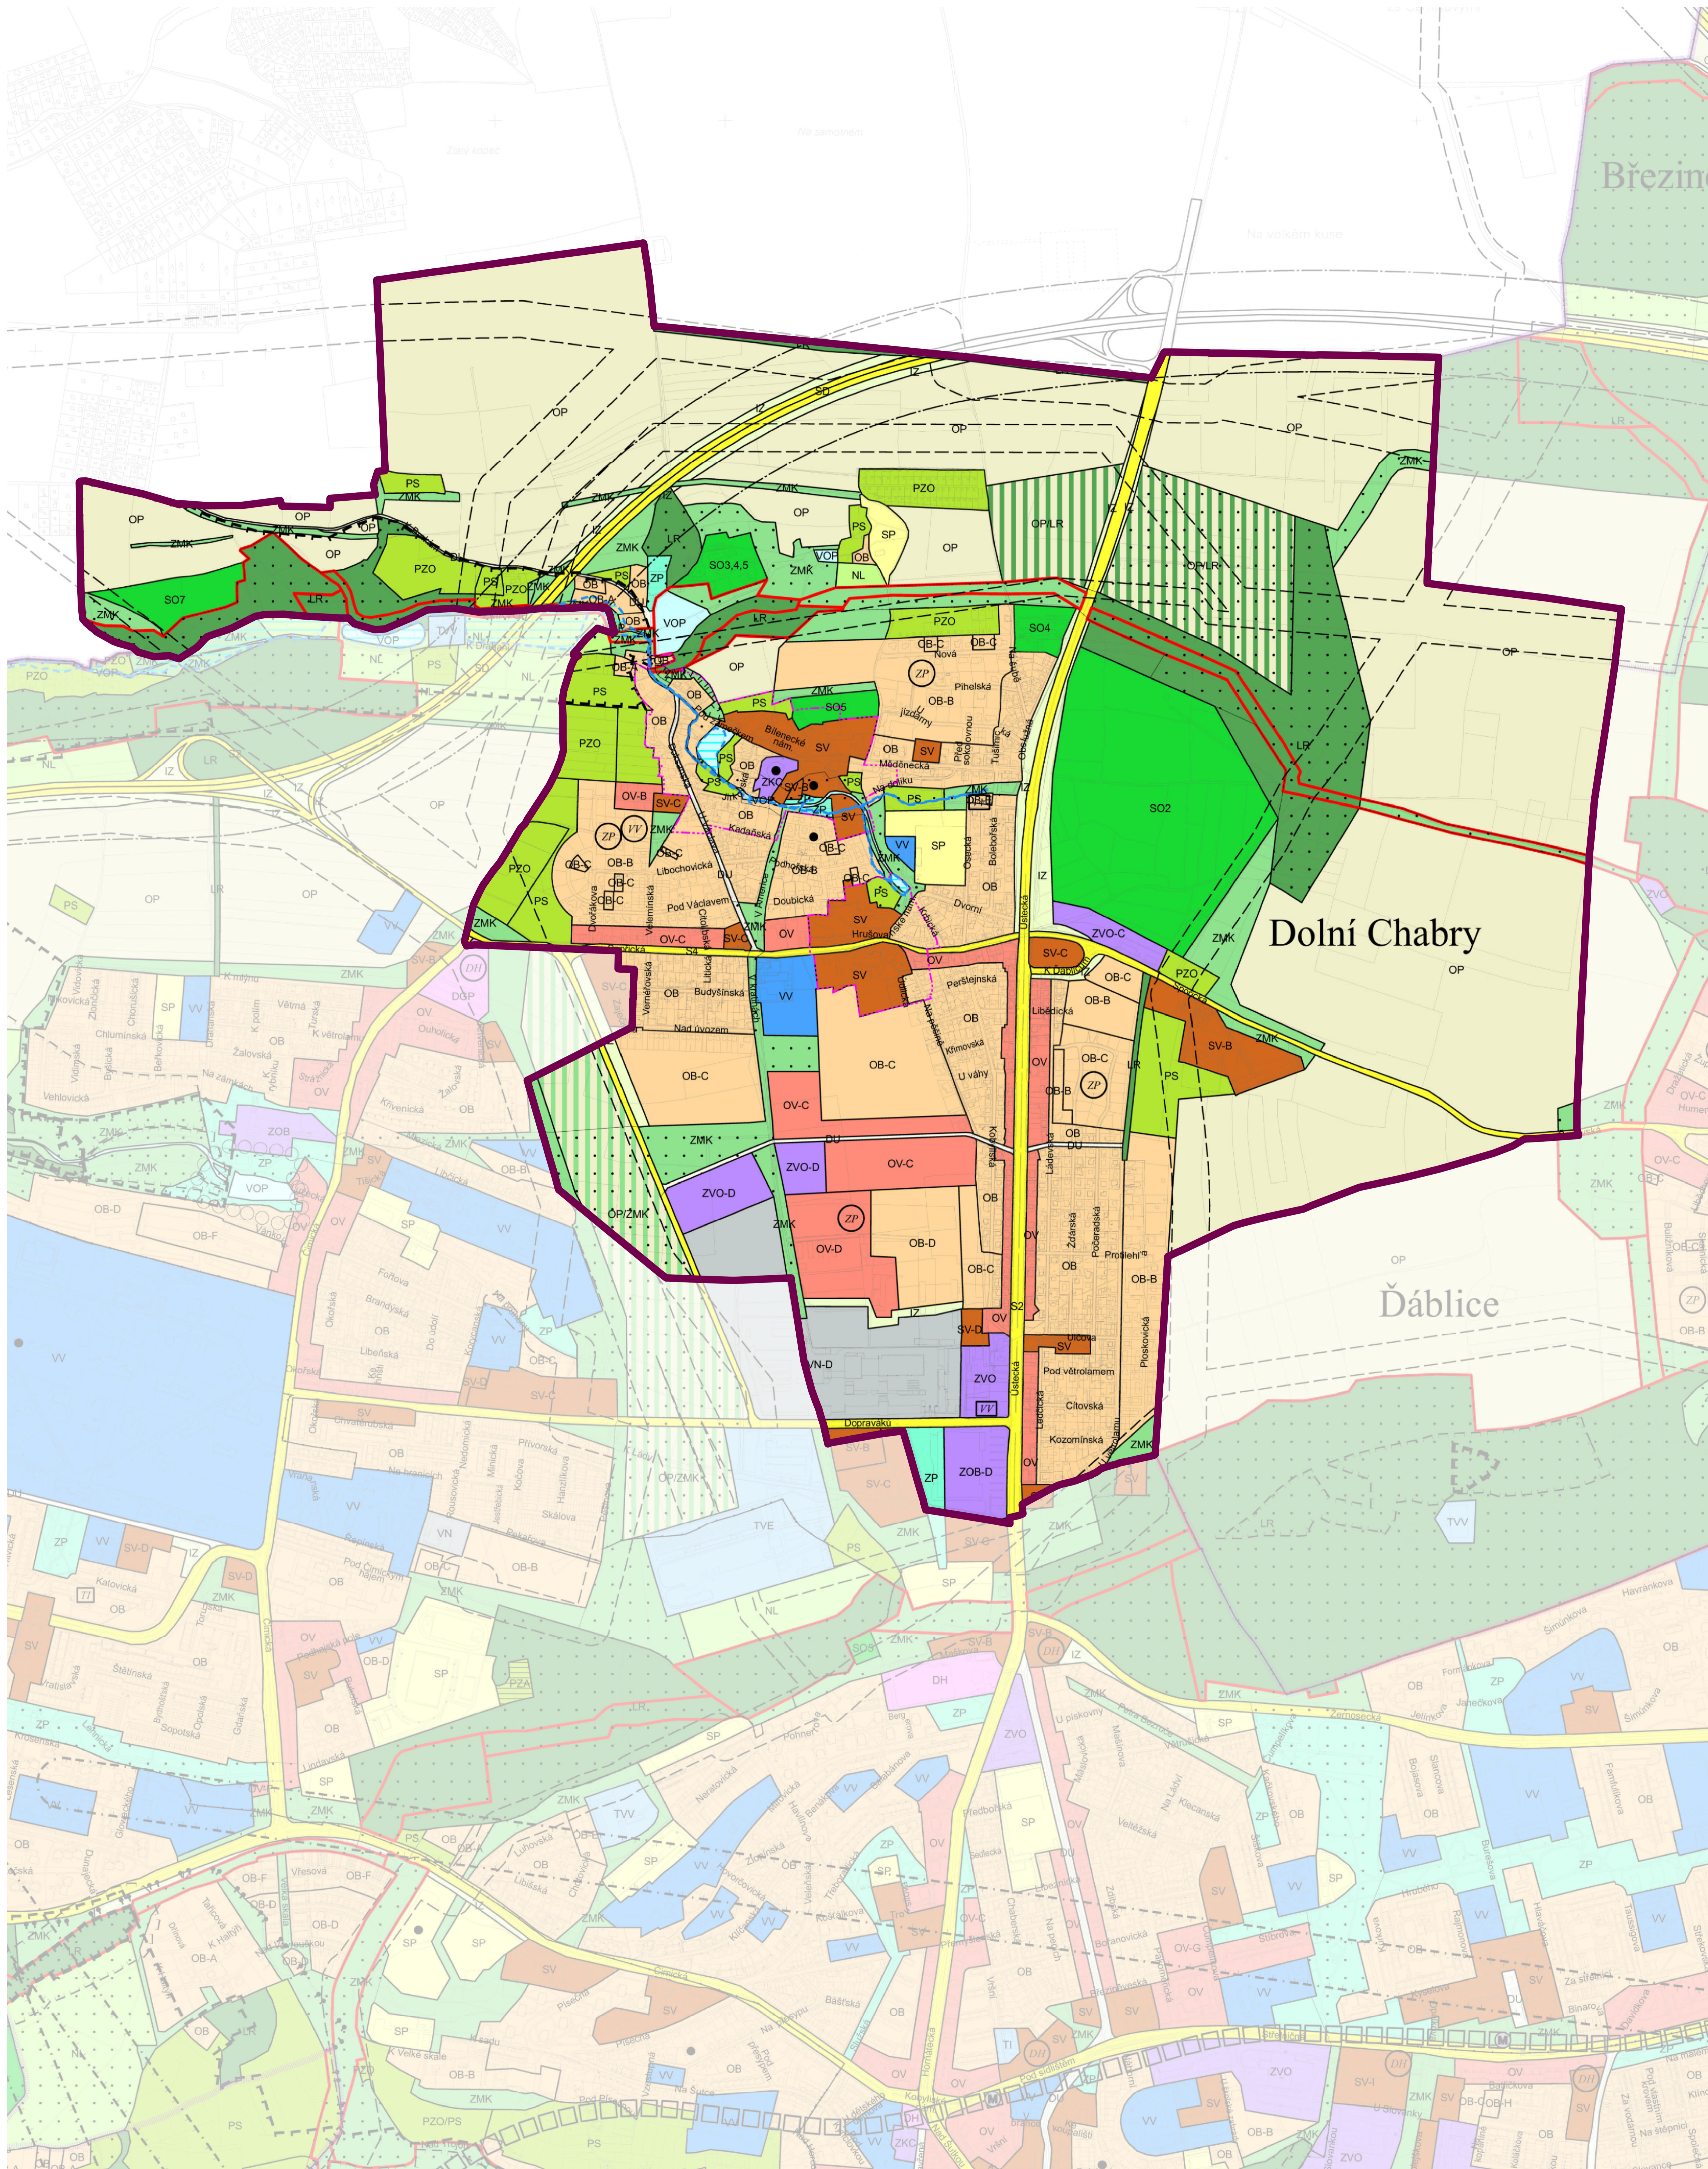

MĚSTSKÁ ČÁST PRAHA - DOLNÍ CHABRY

platný územní plán Hlavního města Prahy

 hranice městské části

1 : 4 500

Nejlepší paní Starostka
Ve Štěpánovské Lhotě 2021
Zdroj podkladové mapy: IPR, platný územní plán
Souřadnicový systém: S - JTSK