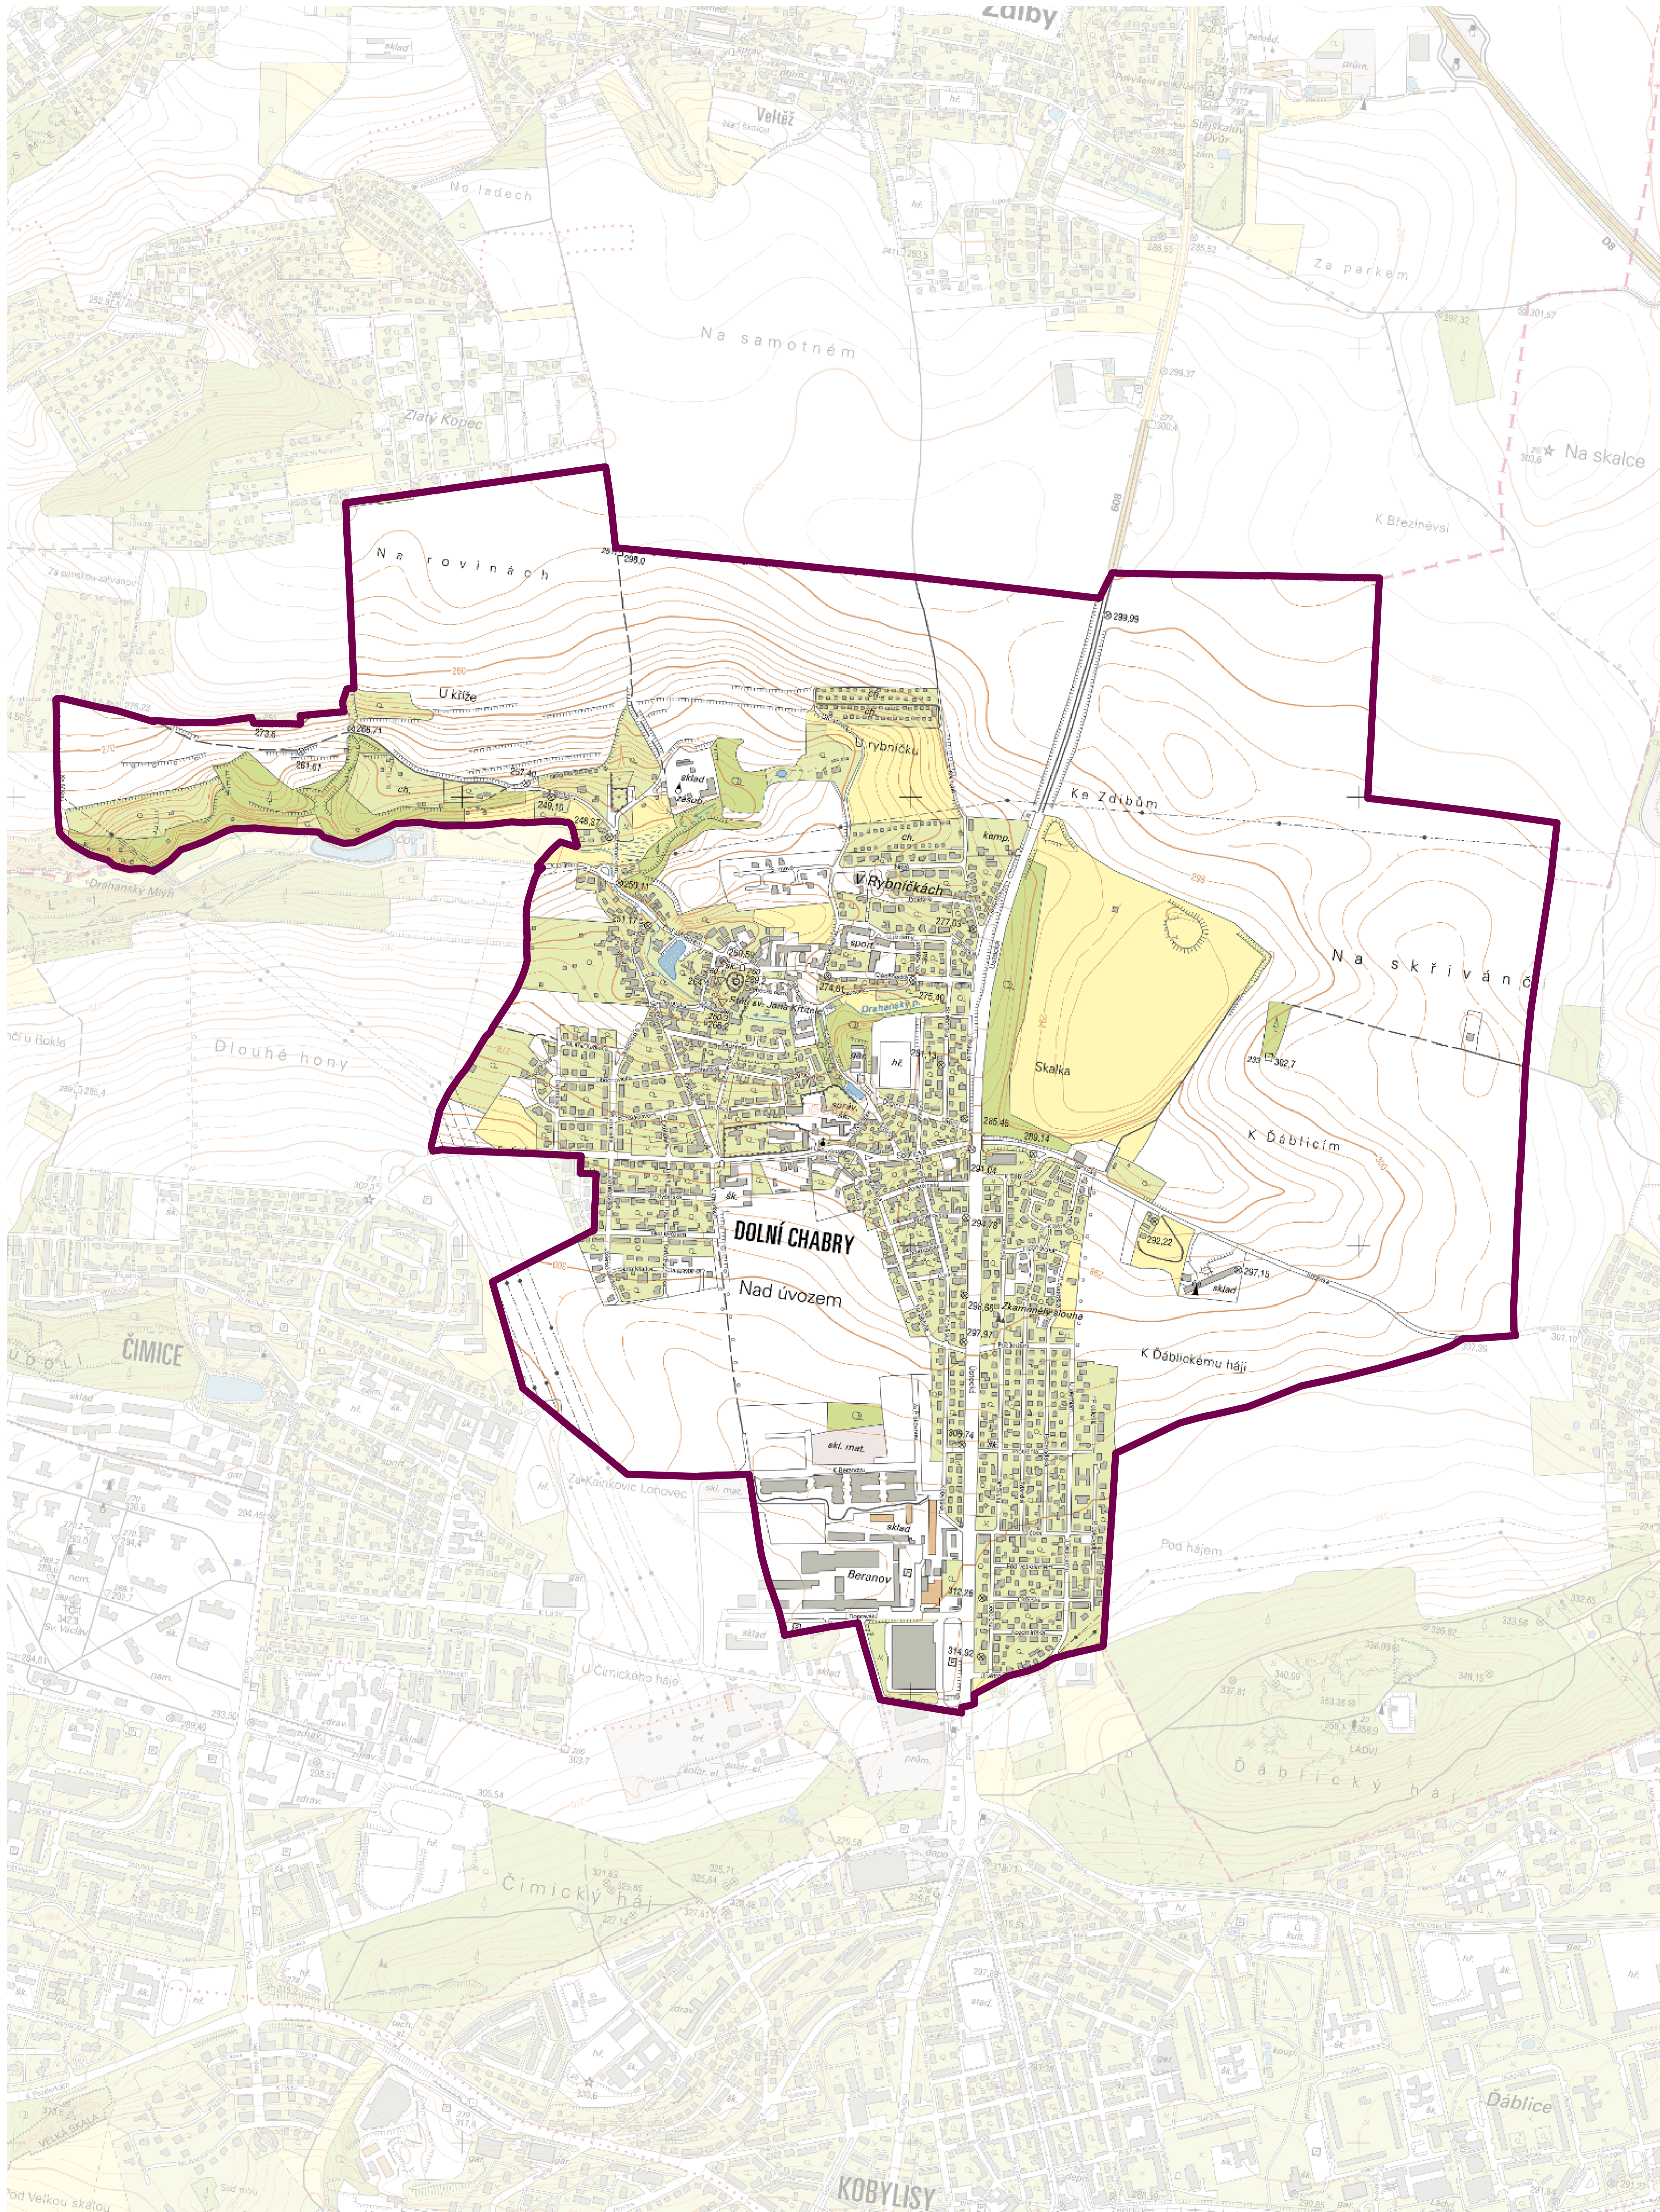

# MĚSTSKÁ ČÁST PRAHA - DOLNÍ CHABRY

 hranice městské části

0 250 500 1000 m

1 : 4 500