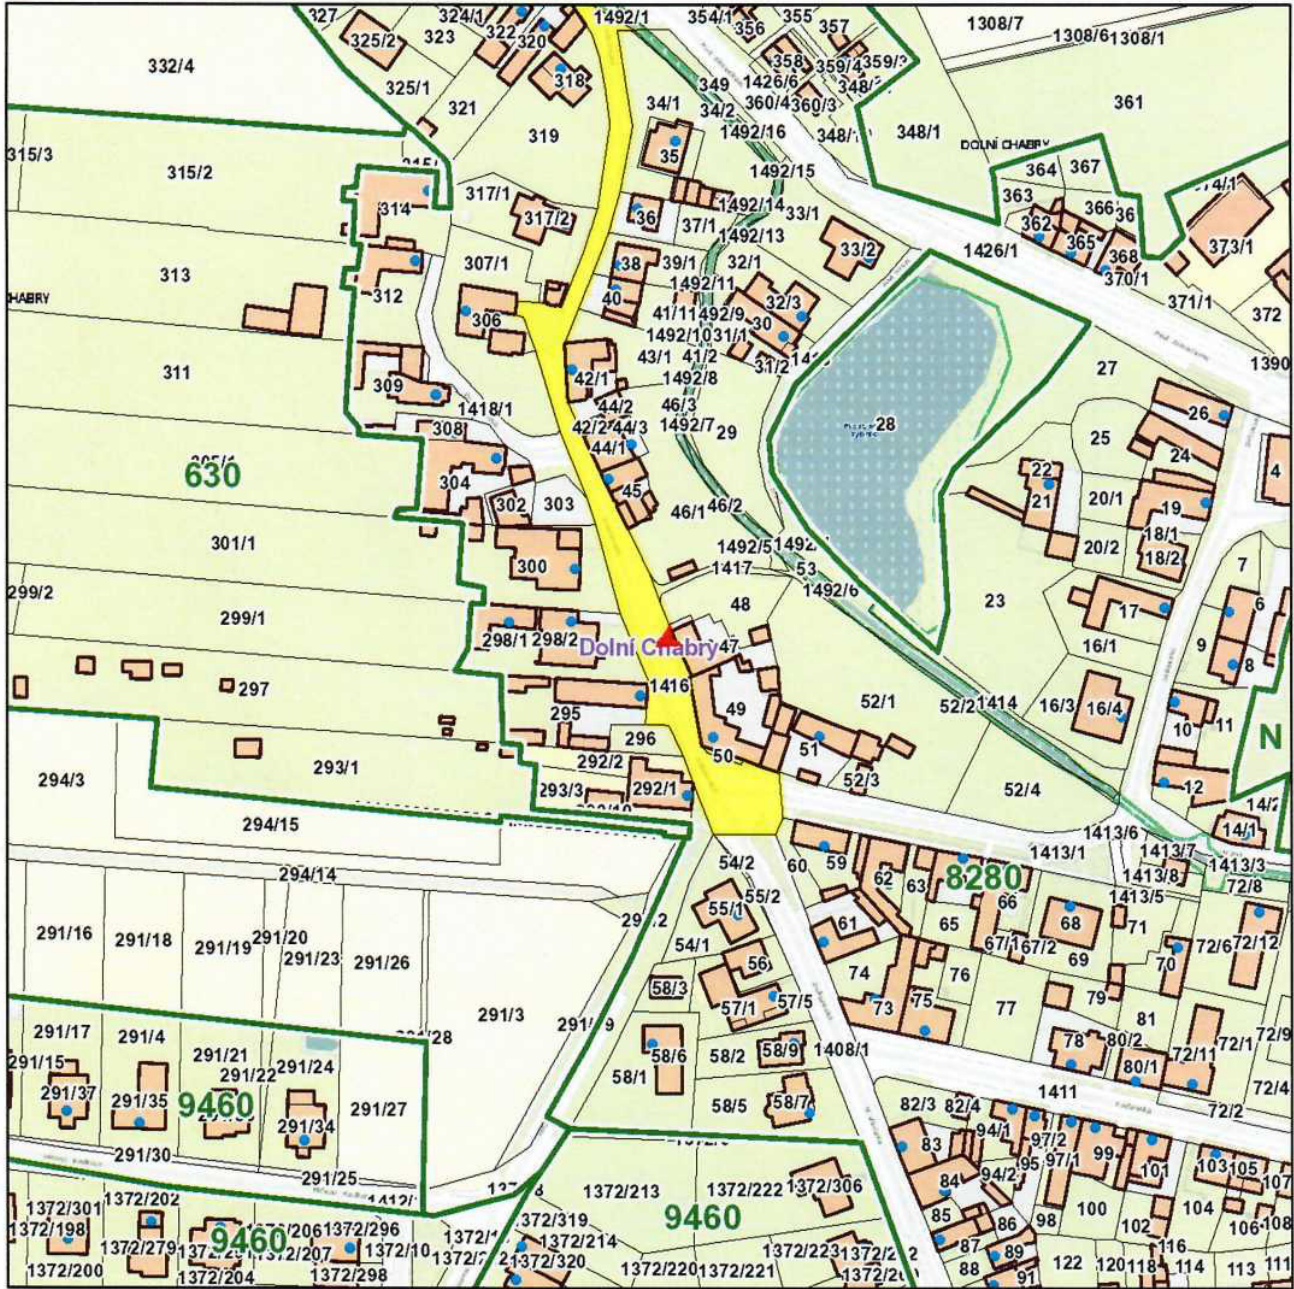

Městská část Praha - Dolní Chabry

Hrušovanské nám. 253 /5

Praha - Dolní Chabry

Praha 6.4.2022

**Věc: Žádost o odkupu části pozemku**

Na základě současné uzavřené smlouvy o nájmu pozemku žádám tímto o uzavření smlouvy na odkup toho pronajatého pozemku o výměře 11 m2 z pozemku vedeného na parcelním čísle 1416 o výměře 1971 m2 označeného jako ostatní plocha, zapsaného u Katastrálního úřadu pro hl.m. Praha, Katastrální pracoviště Praha, na listu vlastnictví 1087, katastrální území Dolní Chabry.

Důvodem této žádosti je přidružení části plochy toho pozemku o výměře 11 m2 Za účelem zahrádkářského využití a přístupu na pozemek parc. Č. 307/1, k.ú. Dolní Chabry.

Děkuji za vyřízení

Praha 8 - Dolní Chabry, 184 00

Tel.

MC Dolni Chabry  
Doručeno 06.04.2022 13:45  
Listy 1 Přílohy  
lí/sv Druhy příloh  
MCPCH 00830/2022

mc28es83215ad7

*MAS 2*

<b>Katastrální území</b>	
Název:	Dolní Chabry
<b>Parcela</b>	
Číslo parcely:	1416
<b>Cena 2022</b>	
Mapový list:	11
<b>Cena:</b>	<b>8280 Kč/m<sup>2</sup></b>
Skupina:	186